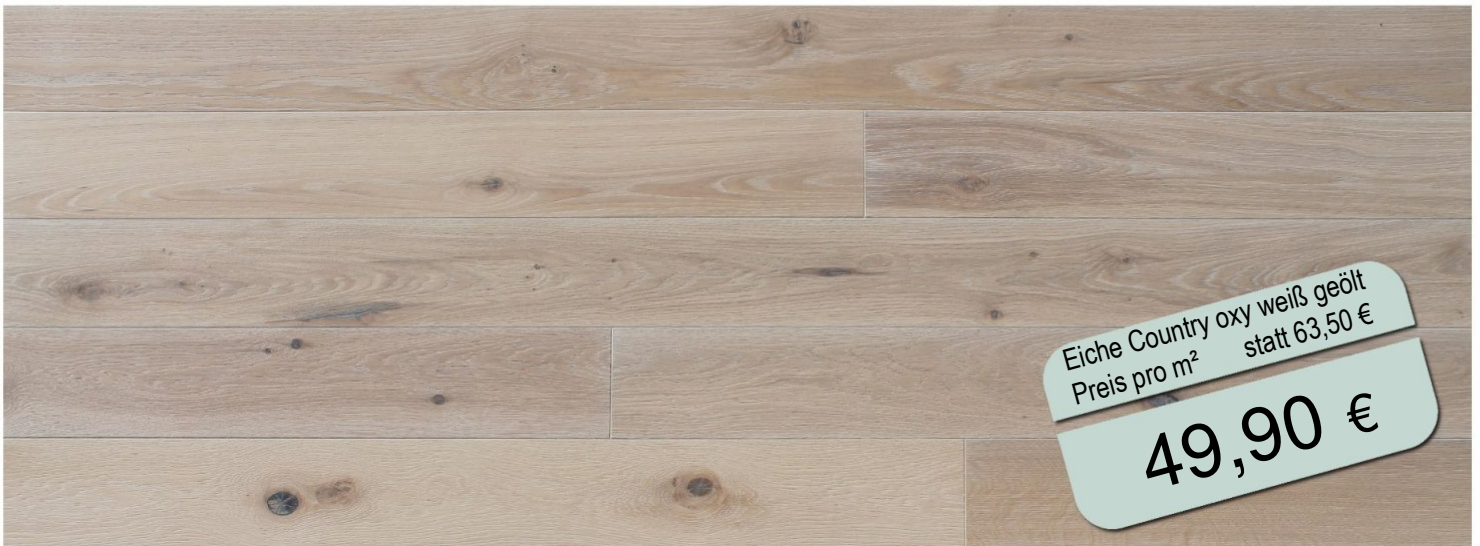

Jubiläumsaktion!

20
Jahre
1993-2013

+ **Karelia**
HARDWOOD FLOORS

Eiche Country matt lackiert
Preis pro m² statt 61,50 €
47,90 €

Eiche Country oxy natur geölt
Preis pro m² statt 63,50 €
49,90 €

Eiche Country oxy weiß geölt
Preis pro m² statt 63,50 €
49,90 €

Aktionszeitraum 28. Oktober bis 31. Januar 2014.

Alle Produkte sind leicht gebürstet mit Minifase. Die Preise sind inkl. MwSt., es gelten unsere allgemeinen Liefer- und Zahlungsbedingungen.

Oberflächen: matt lackiert, leicht gebürstet (ArtNr. 96530)
oxy natur geölt, leicht gebürstet (ArtNr. 96540)
oxy weiß geölt, leicht gebürstet (ArtNr. 96541)

Abmessung: 1994 x 138 x 14 mm

Deckschicht: ca. 3,5 mm Eiche-Nutzschicht mit 4-seitiger Minifase

VPE: 1,65 m² pro Karton

Karelia
PROFI LOC